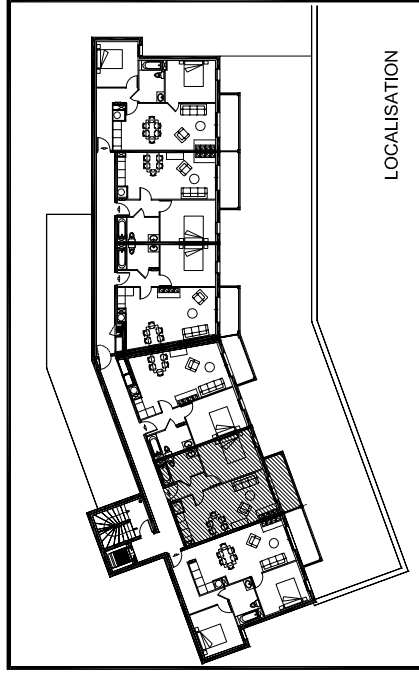

Batiment F

LOGEMENT N° F402 TYPE T2	
NIVEAU ETAGE 3	
Hall	3,72
Bains	5,45
Kitch. + Placard	2,21
Séjour	22,19
Chambre	12,61
Surface habitable	46,18
Balcon	6,45
Total général	52,63