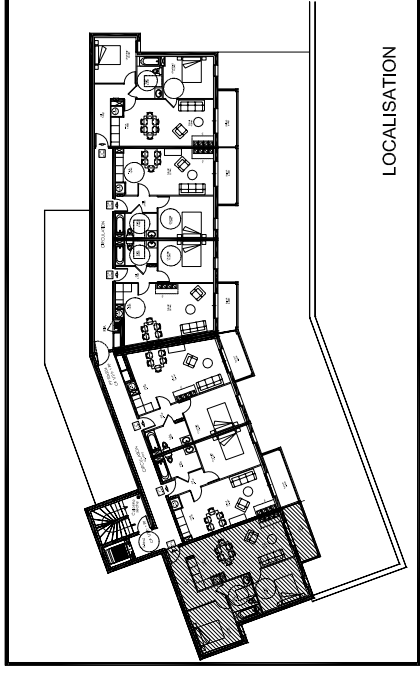

Batiment F

LOGEMENT N° F401 TYPE T3
NIVEAU ETAGE 3

Hall	7,99
Bains	5,81
Kitch. + Placard	3,24
Séjour	22,10
Chambre 1	10,42
Chambre 2	10,79
Surface habitable	60,35
Balcon	6,45
Total général	66,80