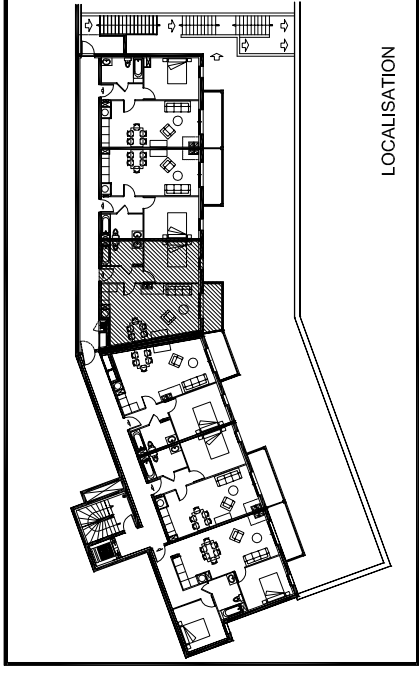

Batiment F

LOCALISATION

LOGEMENT N° F204 TYPE T2

NIVEAU ETAGE 1

Hall	3,72
Bains	5,35
Kitch. + Placard	2,17
Séjour	25,14
Chambre	12,61
Surface habitable	48,99
Balcon	5,55
Total général	54,54