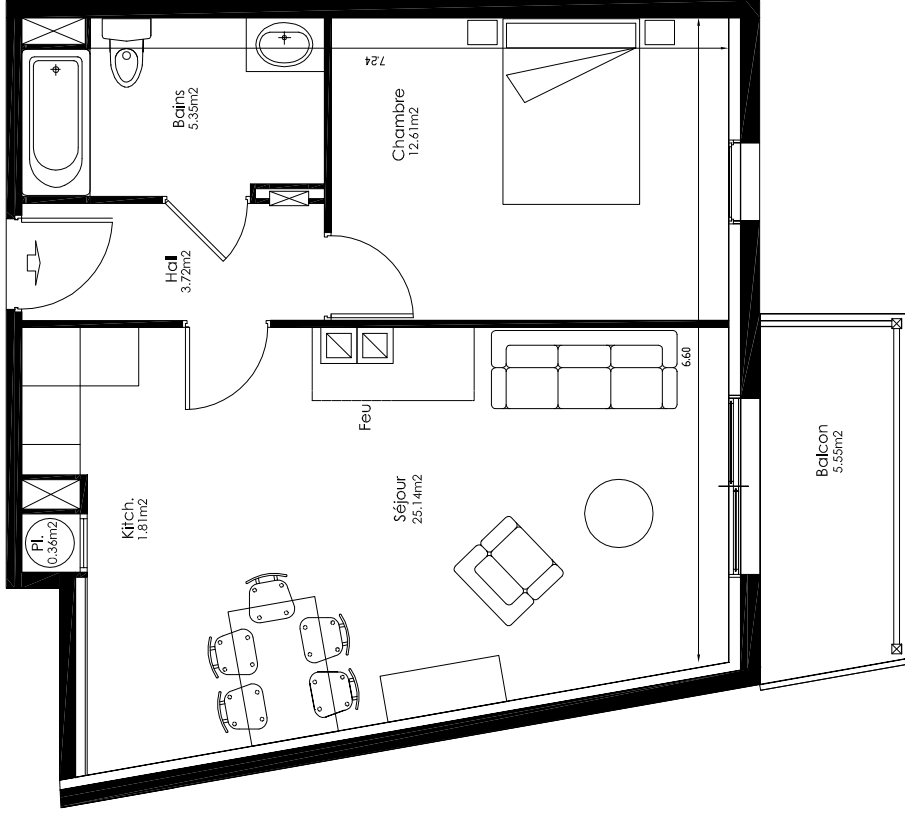

Batiment F

LOCALISATION

LOGEMENT N° F204 TYPE T2

NIVEAU ETAGE 1

Hall	3,72
Bains	5,35
Kitch. + Placard	2,17
Séjour	25,14
Chambre	12,61
Surface habitable	48,99
Balcon	5,55
Total général	54,54