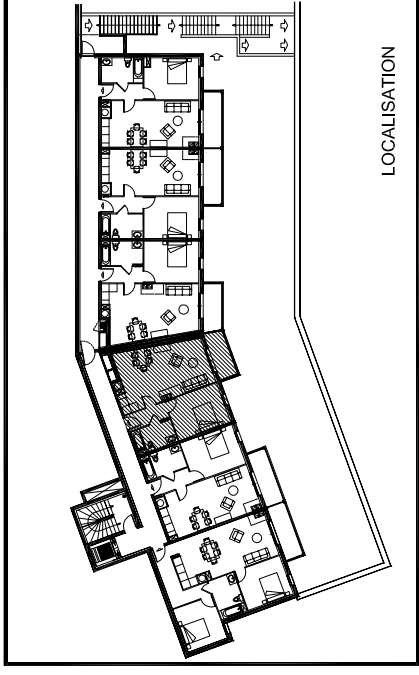

Batiment F

LOGEMENT N° F203 TYPE T2	
NIVEAU ETAGE 1	
Hall	3,72
Bains	5,35
Kitch. + Placard	2,17
Séjour	25,14
Chambre	12,61
Surface habitable	48,99
Balcon	5,55
Total général	54,54