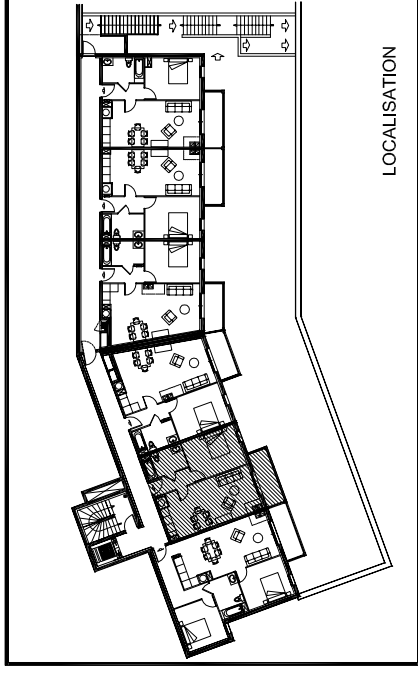

Batiment F

LOGEMENT N° F202 TYPE T2

NIVEAU ETAGE 1

Hall	3,72
Bains	5,45
Kitch. + Placard	2,21
Séjour	22,19
Chambre	12,61
Surface habitable	46,18
Balcon	6,45
Total général	52,63