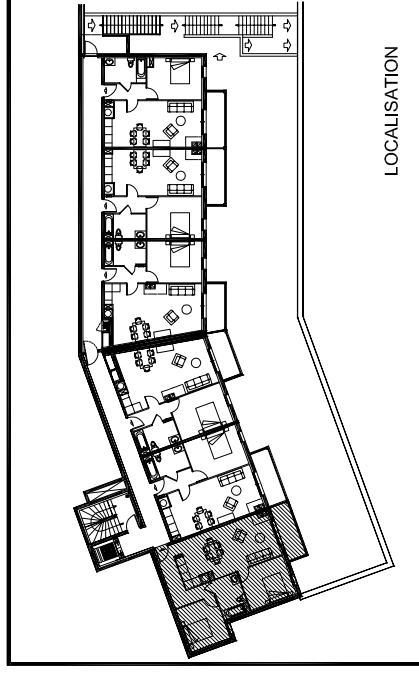

Batiment F

LOGEMENT N° F201 TYPE T3	
NIVEAU ETAGE 1	
Hall	7,99
Bains	5,81
Kitch. + Placard	3,24
Séjour	22,10
Chambre 1	10,42
Chambre 2	10,79
Surface habitable	60,35
Balcon	6,45
Total général	66,80