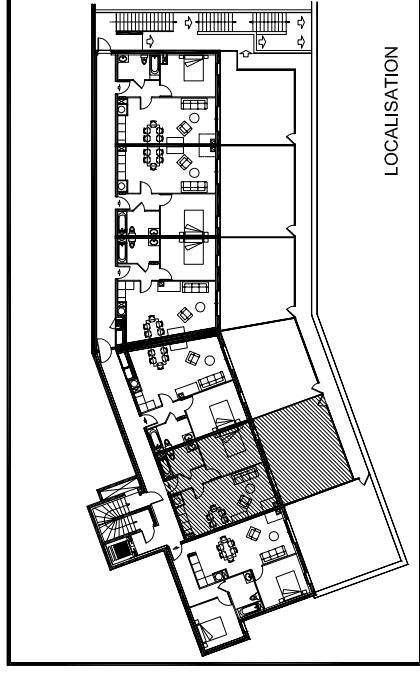

Batiment F

LOGEMENT N° F102 TYPE T2	
NIVEAU REZ DE TERRASSE	
Hall	3,72
Bains	5,45
Kitch. + Placard	2,21
Séjour	22,19
Chambre	12,61
Surface habitable	46,18
Terrasse	36,94
Total général	83,12