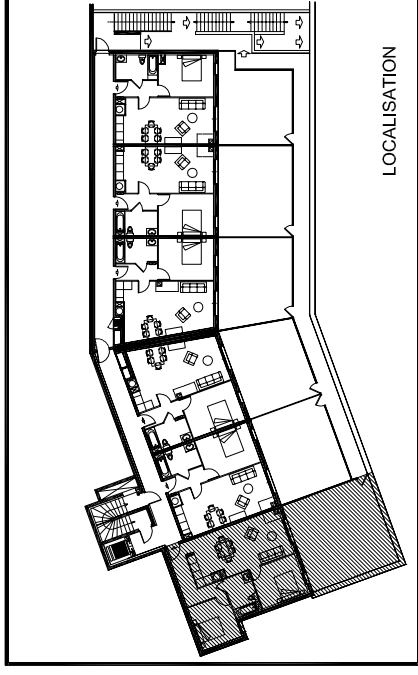

Batiment F

LOCALISATION

LOGEMENT N° F101 TYPE T3

NIVEAU REZ DE TERRASSE

Hall	7,99
Bains	5,81
Kitch. + Placard	3,24
Séjour	22,10
Chambre 1	10,42
Chambre 2	10,79
Surface habitable	60,35
Terrasse	45,81
Total général	106,16